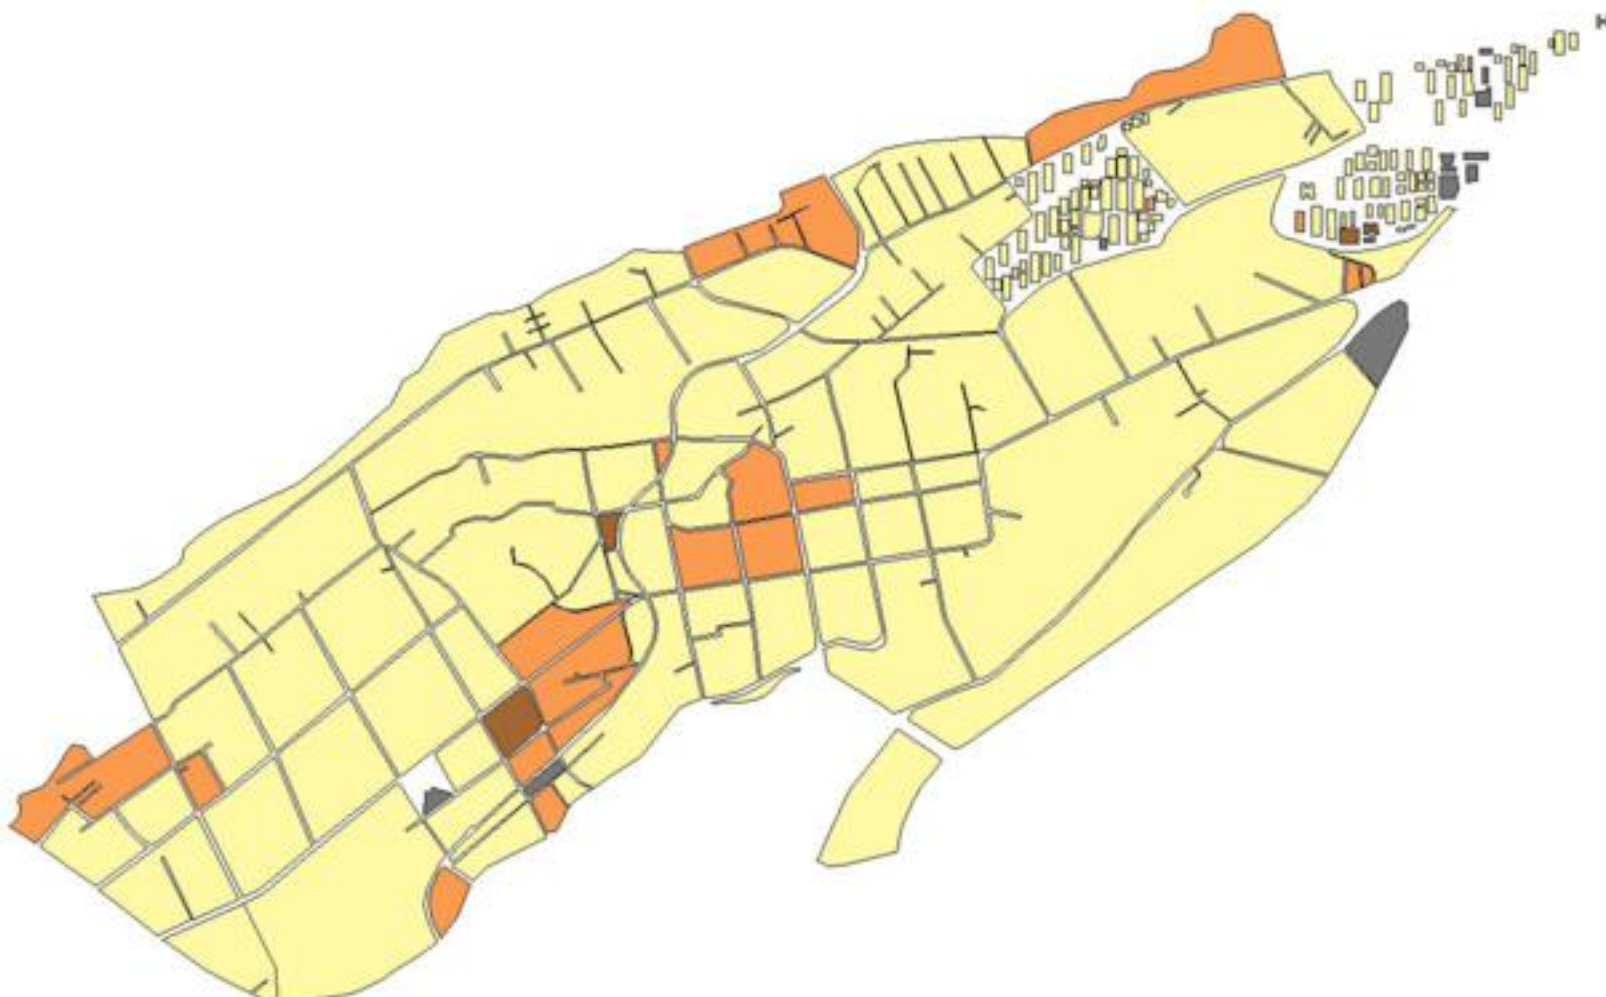

EVALUA DF
Consejo de Evaluación del
Desarrollo Social del
Distrito Federal

ÍNDICE DE DESARROLLO SOCIAL

Delegación: Magdalena Contreras
Colonia: San Jerónimo Lídice
Grado de desarrollo: Alto

Grado de Desarrollo Social

-  Muy bajo
-  Bajo
-  Medio
-  Alto
-  Sin dato

Fuente: Elaboración propia con datos de Seduvi e INEGI